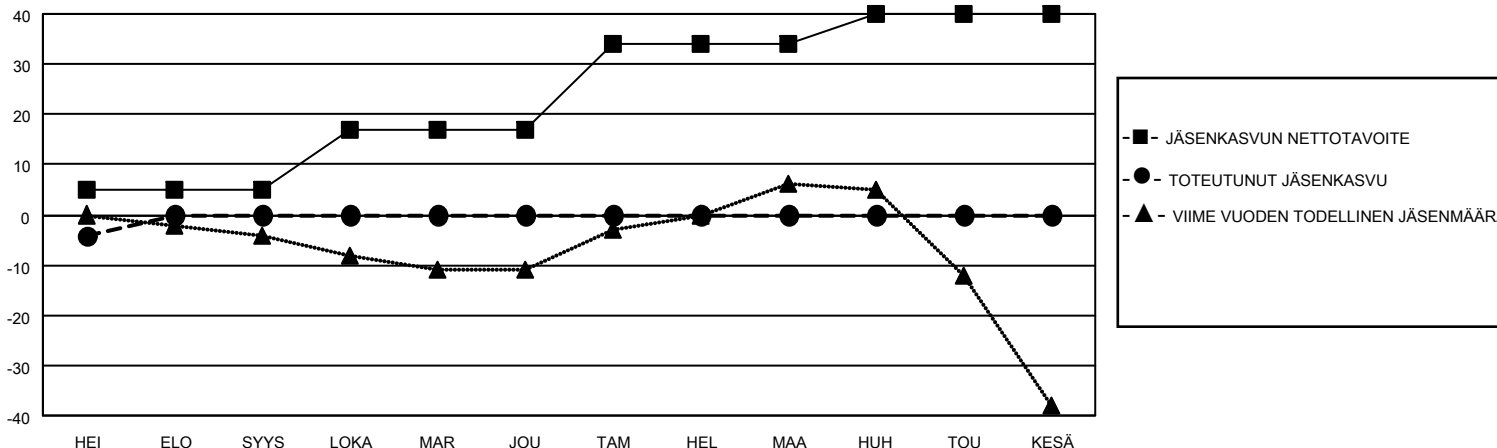

# MONTHLY MEMBERSHIP PROGRESS REPORT

SIJAINTI FINLAND

District 107 F

Results as of: 7/31/2023

Klubit				jäsentä			
TULOKSET 2023-2024				TULOKSET 2023-2024			
NELJÄNNES	UUDEN KLUBIN TAVOITE	UUDET KLUBIT	LOPETETUT KLUBIT	NELJÄNNES	JÄSENKASVUN NETTOTAVOITE	TOTEUTUNUT JÄSENKASVU	POISTETUT JÄSENET (mukaan lukien siirrot)
HEI/ELO/SYYS	0	0	1	HEI/ELO/SYYS	5	2	5
LOKA/MAR/JOU	0	0	0	LOKA/MAR/JOU	12	0	0
TAM/HEL/MAA	0	0	0	TAM/HEL/MAA	17	0	0
HUH/TOU/KESÄ	1	0	0	HUH/TOU/KESÄ	6	0	0

TAVOITTEET JA UUDET KLUBIT, KUMULATIIVINEN

TAVOITTEET JA JÄSENET, KUMULATIIVINEN

LAKKAUTETUT KLUBIT: 1

ERONNEET JÄSENET

KUOLLUT	0
KLUBI LAKKAUTETTU	0
MUU	5
<b>YHTEENSÄ</b>	<b>5</b>

1 CLUBS OF 57 LISÄNNYT YHDEN TAI USEAMMAN UUTTA JÄSENTÄ